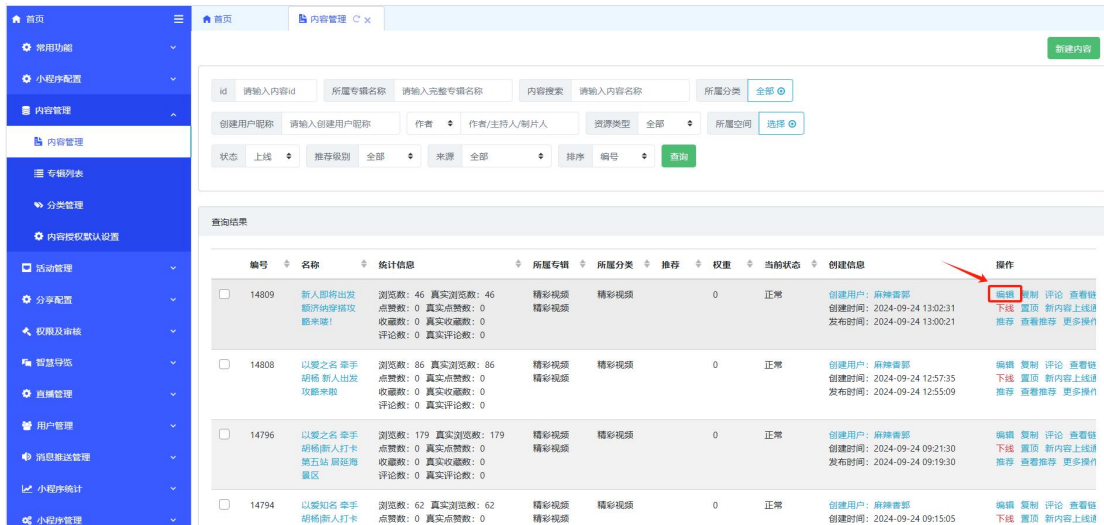

所有用户可看

修改

付费可看

5) 完成信息的填写不要忘记点击左下角的**创建**按钮保存哦!

(二) 怎么把视频放在专辑里?

1 进入后台, 点击常用操作快捷入口-内容管理/侧边栏内容管理-内容管理, 进入内容列表页, 点击对应视频内容的**编辑**按钮。如下图所示:

2 在**选择专辑**处点击选择按钮, 勾选对应的专辑名称。如下图所示:

3 一条视频可以关联多个专辑，这样有复合属性的视频可以在不同的专辑页下展示~完成选择点击**确定**绑定专辑。