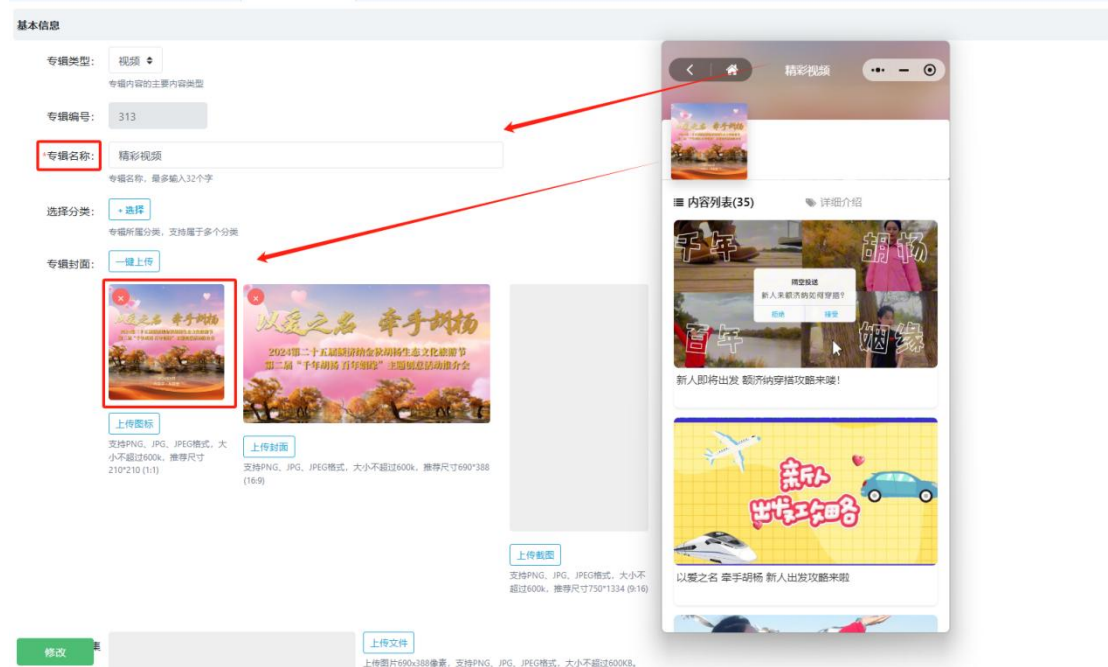

## 二、使用场景

专辑是智慧会务小程序的一项重要功能，旨在帮助组织方将所有大会视频集中展示在一个板块上。无论是现场的精彩瞬间，还是大会前后的宣传视频，都可以方便地汇聚在一起，供参会者随时查看。

### 三、具体操作路径

#### (一) 如何创建专辑?

1 进入后台, 点击侧边栏内容管理-专辑列表, 进入列表页, 点击右上角【新建专辑】。如下图所示:

2 按照实际情况填写好专辑信息:

- 1) 专辑类型选择视频。
- 2) 专辑名称将出现在顶部导航栏。
- 3) 专辑图标将出现在小程序页面左上角, 专辑封面将出现在顶部导航栏背景下。具体如下图所示:

4) 详细介绍中的信息将出现在专辑页的详细介绍中。具体如下图所示:

介绍信息