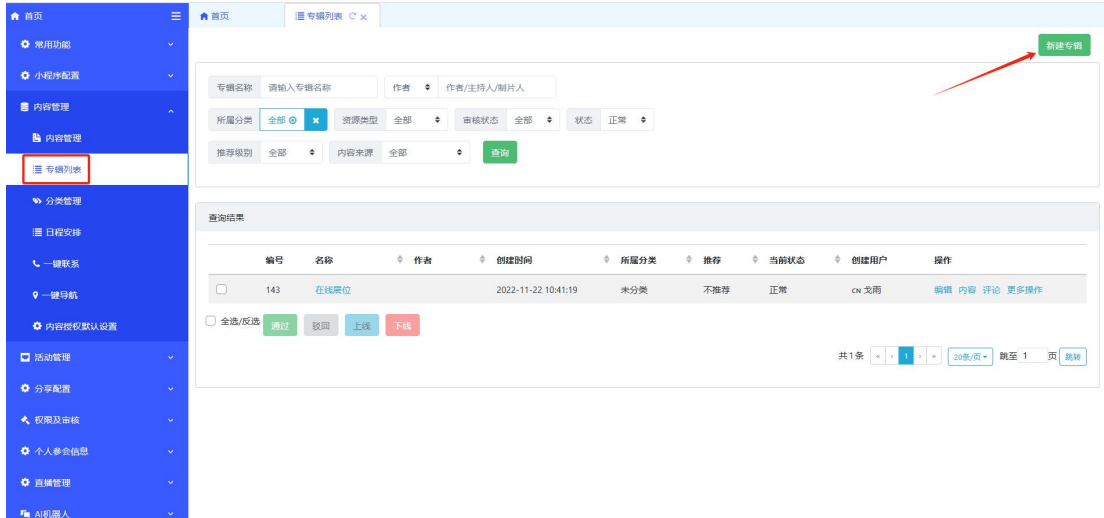

三、具体操作路径

(一) 如何创建专辑?

1 进入后台, 点击侧边栏内容管理-专辑列表, 进入列表页, 点击右上角【新建专辑】。如下图所示:

2 按照实际情况填写好专辑信息:

1) 专辑类型选择视频。
2) 专辑名称将出现在顶部导航栏。
3) 专辑图标将出现在小程序页面左上角, 专辑封面将出现在顶部导航栏背景下。具体如下图所示: